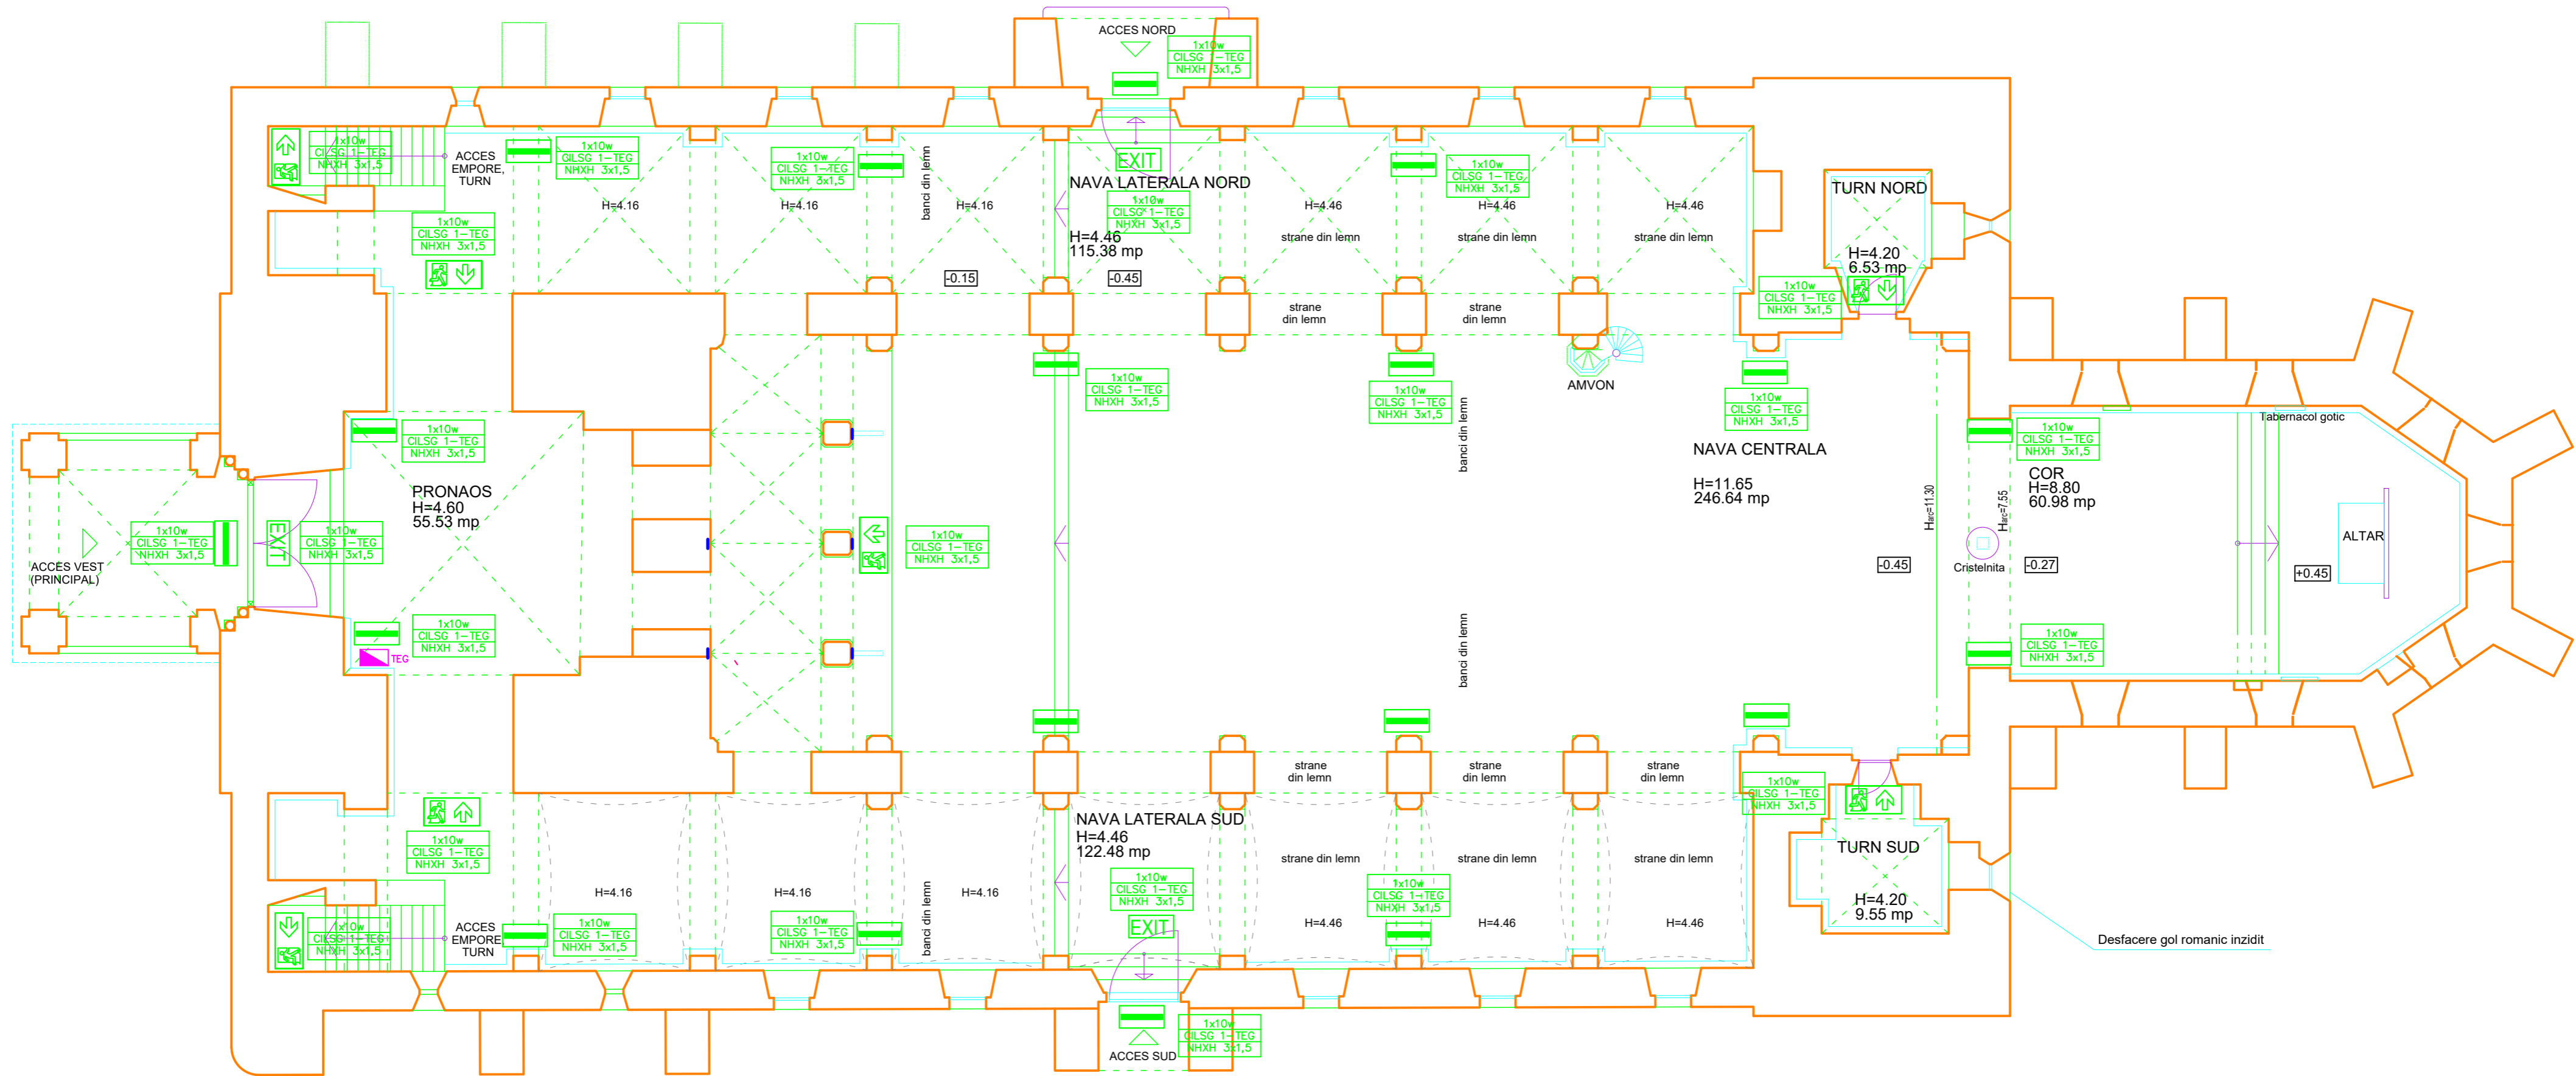

PROPUNERE BISERICA - PLAN PARTER (COTA +2.50)
scara 1:100

LEGENDA

- EXIT corp de iluminat pentru evacuare
- corp de iluminat impotriva panicii

	Str. Emil Racovita nr.81, Brasov Tel: 0268 422 147 Fax: 0368 414 621 e-mail: info@bluel.ro www.bluel.ro		Denumire proiect: LUCRARI DE REPARATII, CONSERVARE SI INTRODUCERE IN CIRCUITUL TURISTIC LA ANSAMBLUL BISERICII EVANGHELICE FORTIFICATE CINCU-jud. Brasov	Proiect nr.: 81/2019
	Beneficiar: PAROHIA EVANGHELICA C.A. CINCU			Faza: PT
Proiectat: ing. Corina MICU		Data: 25.03.2019	Denumire planșă: BISERICA - PLAN COTA +2.50 - PROPUNERE INSTALATIE ELECTRICA ILUMINAT SIGURANTA	E-02
Desenat: ing. Teodora MARCU				
Verificat: ing. Sorinel MICU				