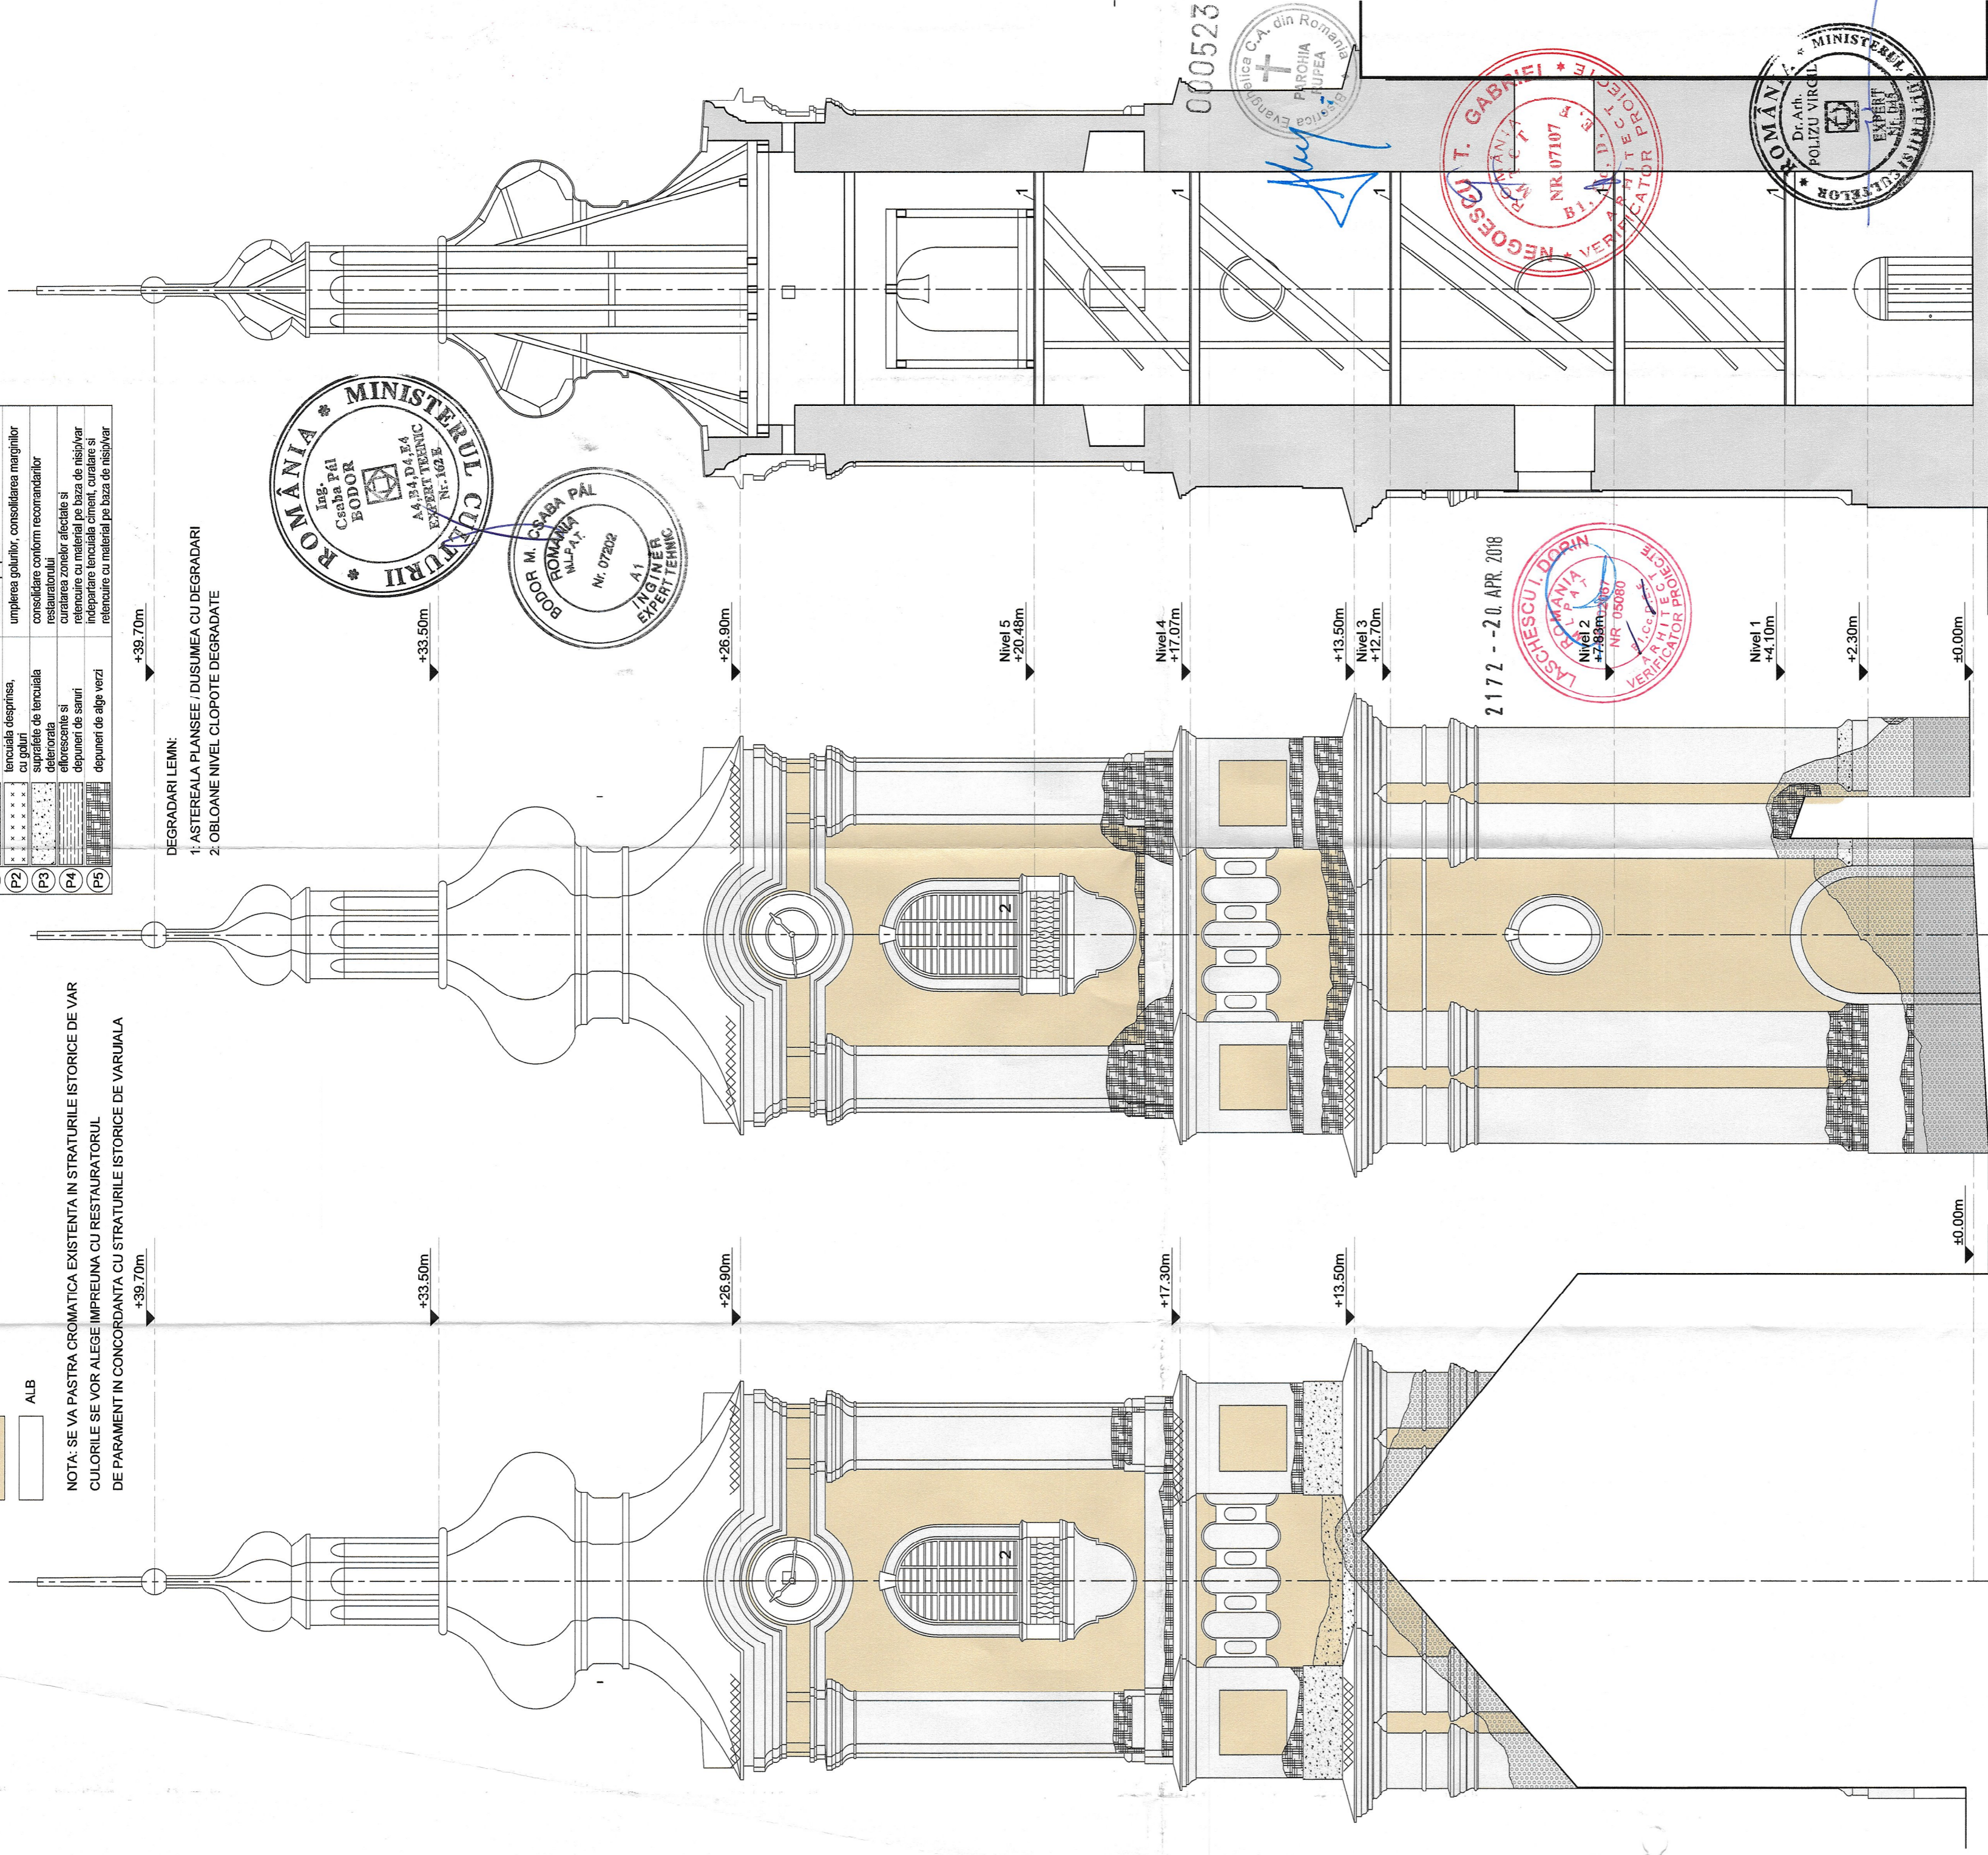

CROMATICA FATADA:

- VERDE - CULOARE DESCHISA, PASTELATA
- PORTOCALIU - CARAMIZIU DESCHIS
- ALB

NOTA: SE VA PASTRA CROMATICA EXISTENTA IN STRATURILE ISTORICE DE VAR CULORILE SE VOR ALEGE IMPREUNA CU RESTAURATORUL DE PARAMENT IN CONCORDANTA CU STRATURILE ISTORICE DE VARUIALA

LEGENDA

Inventariere degradari	lucrari de reparatii
Z4	indepartare numai daca este necesar - posibil
Z5	vezii masuri recomandate in descrierea
P2	masurilor propuse
P3	umplerea golurilor, consolidarea marginilor
P4	restaurarea
P5	consolidare conform recomandarilor
	curaterea zonelor afectate si
	retenere cu material pe baza de nisip/var
	indepartare tencuiala ciment, curatare si
	reintegrare cu material pe baza de nisip/var

DEGRADARI LEMN:
1: ASTEREA PLANSEE / DUSUMEA CU DEGRADARI
2: OBLOANE NIVEL CLOPOTE DEGRADATE

FATADA EST

FATADA VEST

Nota: cota ±0,00m turn = 460,45m CTA
cota ±0,00m biserica = 459,60m CTA

Categoria de importanta B (deosebita) - conf. H.G. 766/97
Clasa de importanta și de expunere la cutremur - II, Y = 1,2 conf. P100-1/2013
Grad de rezistenta la foc: IV - conf. normativ P118/99
Risc de incendiu - mic

Verificator Expert:	NUME: NICHIFOR	CERINTA: SEMNATURA	Beneficiar:	PAROHIA EVANGHELICA C.A. RUPEA
PROIECTANT GENERAL/ARHITECTURA:	NUME: NICHIFOR	NUMAR proiect:	09/2017	FAZA: P.T.-D.E
BIROUL INDIVIDUAL DE ARHITECTURA:	STR. IZV. TROTUSULUI NR.2 BUCURESTI, OF.2866065	Amplasament:	Rupea, jud. Brasov, str. Republicii nr 147	NUMARUL PLANSEI: A11
SPECIFICATIE:	NUME: NICHIFOR	Data:	sept. 2017	
Serf. proiect:	arh. Emil Crisan	Titlu planse:	TURN SUD - ELEVATII, SECTIUNE	
Proiectat:	arh. Alexandru I. Nichifor		Inventariere degradari	
Desenat:	arh. Alexandru I. Nichifor		și propunere de intervenție