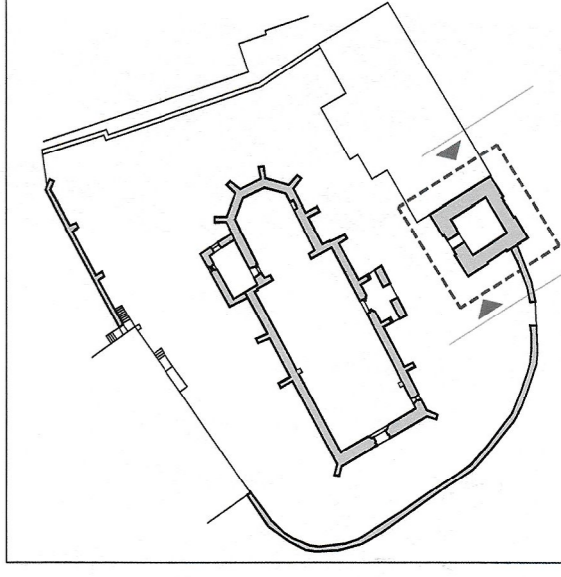

Verificator Expert:	NUME: NICHIFOR	CERINTA: SEMNATURA	Beneficiar:	PAROHIA EVANGHELICA C.A. RUPEA
PROIECTANT GENERAL/ARHITECTURA:	NUME: NICHIFOR	NUMAR proiect:	09/2017	FAZA: P.T.-D.E
BIROUL INDIVIDUAL DE ARHITECTURA:	STR. IZV. TROTUSULUI NR.2 BUCURESTI, OF.2866065	Amplasament:	Rupea, jud. Brasov, str. Republicii nr 147	NUMARUL PLANSEI: A11
SPECIFICATIE:	NUME: NICHIFOR	Data:	sept. 2017	
Serf. proiect:	arh. Emil Crisan	Titlu planse:	TURN SUD - ELEVATII, SECTIUNE	
Proiectat:	arh. Alexandru I. Nichifor		Inventariere degradari	
Desenat:	arh. Alexandru I. Nichifor		și propunere de intervenție	